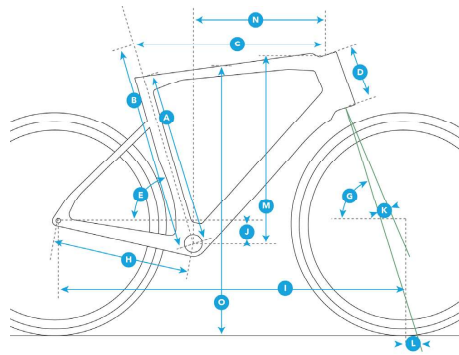

TRANSONIC

	XS	S	M	L	XL	XXL
Bike Size (cm)	49	52	54	56	58	61
A Seat Tube Center To Top	470	500	520	540	560	580
B Seat Tube Effective	490	520	540	560	580	610
C Top Tube Effective	515	530	545	565	580	600
D Head Tube Length	115	135	151	172	189	209
E Seat Tube Angle	74.3	74.2	74.2	73.5	73.5	73
G Headtube Angle	71	72	72.7	73	73	73
H Chainstay Length	410	410	410	410	410	410
I Wheelbase	982	988	989	999	1016	1029
J Bottom Bracket Drop	70	70	68	68	66	66
K Fork Offset	52	52	43	43	43	43
L Trail	61.2	55.0	60.1	58.2	58.2	58.2
M Stack	500	523	541	562	576.5	596
N Reach	374	382	392	399	410	418
O Standover	747	772	788	806	824	846

SL 2 SERIES - DISC BRAKE

	XS	S	M	L	XL	XXL
Bike Size (cm)	49	52	54	56	58	61
A Seat Tube Center To Top	450	480	500	520	540	570
B Seat Tube Effective	490	520	540	560	580	610
C Top Tube Effective	515	530	545	560	580	600
D Head Tube Length	100	120	135	155	175	195
E Seat Tube Angle	74.5	73.8	73.5	73.0	73.0	73.0
G Headtube Angle	71.5	71.5	73.0	73.0	73.0	73.0
H Chainstay Length	410	410	410	410	410	410
I Wheelbase	980	979	978	983	1009	1029
J Bottom Bracket Drop	68	68	68	68	68	68
K Fork Offset	52	52	43	43	43	43
L Trail	57.6	57.6	57.8	57.8	57.8	57.8
M Stack	499	520	540	559	580	598
N Reach	377	378	385	389	403	417
O Standover	718	743	762	782	801	825

ROUBAIX

	XS	S	M	L	XL	XXL
Bike Size (cm)	49	52	54	56	58	61
A Seat Tube Center To Top	450	480	500	520	540	570
B Seat Tube Effective	490	520	540	560	580	610
C Top Tube Effective	515	530	545	560	580	600
D Head Tube Length	100	120	140	160	180	200
E Seat Tube Angle	74.5	73.75	73.5	73	73	73
G Headtube Angle	71.5	72	73	73	73	73
H Chainstay Length	405	405	405	405	405	405
I Wheelbase	978	987	978	989	1009	1029
J Bottom Bracket Drop	70	70	68	68	66	66
K Fork Offset	52	52	43	43	43	43
L Trail	58.3	55.1	58.4	58.4	58.4	58.4
M Stack	499	520	543	562	579	599
N Reach	377	379	384	388	403	417
O Standover	721	745	768	786	807	834