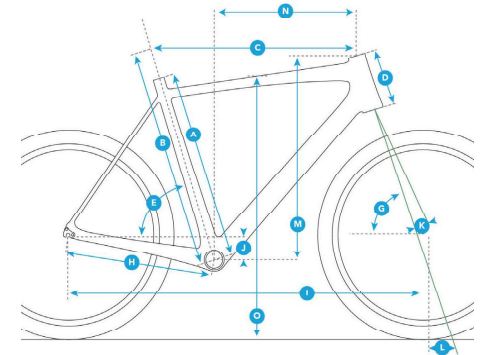

TRANSONIC

	XS	S	M	L	XL	XXL
Bike Size (cm)	49	52	54	56	58	61
A Seat Tube Center To Top	470	500	520	540	560	580
B Seat Tube Effective	490	520	540	560	580	610
C Top Tube Effective	515	530	545	565	580	600
D Head Tube Length	115	135	151	172	189	209
E Seat Tube Angle	74.3	74.2	74.2	73.5	73.5	73
G Headtube Angle	71	72	72.7	73	73	73
H Chainstay Length	410	410	410	410	410	410
I Wheelbase	982	988	989	999	1016	1029
J Bottom Bracket Drop	70	70	68	68	66	66
K Fork Offset	52	52	43	43	43	43
L Trail	61.2	55.0	60.1	58.2	58.2	58.2
M Stack	500	523	541	562	576.5	596
N Reach	374	382	392	399	410	418
O Standover	747	772	788	806	824	846

SL 2 SERIES - DISC BRAKE

	XS	S	M	L	XL	XXL
Bike Size (cm)	49	52	54	56	58	61
A Seat Tube Center To Top	450	480	500	520	540	570
B Seat Tube Effective	490	520	540	560	580	610
C Top Tube Effective	515	530	545	560	580	600
D Head Tube Length	100	120	135	155	175	195
E Seat Tube Angle	74.5	73.8	73.5	73.0	73.0	73.0
G Headtube Angle	71.5	71.5	73.0	73.0	73.0	73.0
H Chainstay Length	410	410	410	410	410	410
I Wheelbase	980	979	978	983	1009	1029
J Bottom Bracket Drop	68	68	68	68	68	68
K Fork Offset	52	52	43	43	43	43
L Trail	57.6	57.6	57.8	57.8	57.8	57.8
M Stack	499	520	540	559	580	598
N Reach	377	378	385	389	403	417
O Standover	718	743	762	782	801	825

ROUBAIX

	XS	S	M	L	XL	XXL
Bike Size (cm)	49	52	54	56	58	61
A Seat Tube Center To Top	450	480	500	520	540	570
B Seat Tube Effective	490	520	540	560	580	610
C Top Tube Effective	515	530	545	560	580	600
D Head Tube Length	100	120	140	160	180	200
E Seat Tube Angle	74.5	73.75	73.5	73	73	73
G Headtube Angle	71.5	72	73	73	73	73
H Chainstay Length	405	405	405	405	405	405
I Wheelbase	978	987	978	989	1009	1029
J Bottom Bracket Drop	70	70	68	68	66	66
K Fork Offset	52	52	43	43	43	43
L Trail	58.3	55.1	58.4	58.4	58.4	58.4
M Stack	499	520	543	562	579	599
N Reach	377	379	384	388	403	417
O Standover	721	745	768	786	807	834